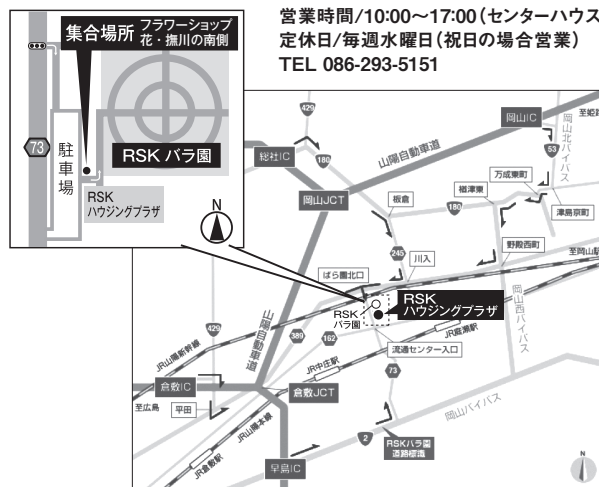

入門!家づくり! 住宅展示場 見学会開催

効率的に見学するコツや住宅展示場で
確認すべきチェックポイントを解説します。
ハウスメーカーごとの特徴や予算の立て方など、
家づくりに関するイメージが固まっていくアイデアと出会えます。

参加者募集中!
〈定員10組〉

無料

先着順で定員になり次第受付を
終了させていただきます。

住宅展示場見学会 in RSKハウジングプラザ

2024年

とき **9/14 土** 10:00~13:00 《受付開始 9:45~》

ところ **RSKハウジングプラザ**

●集合場所

RSKハウジングプラザ (フラワーショップ花・撫川の南側)
〒701-0164 岡山市北区撫川1575-1 **P 無料駐車場完備**

上手でお得な住宅展示場の見方

1. 1 お得な学校生協ハウジング制度利用と
   モデルルームの効果的な見学方法
2. 2 RSKハウジングプラザの学校生協提携の
   ハウスメーカー7棟をフリー見学
3. 3 ご来場プレゼント(焼菓子セット)
4. 4 展示場見学会終了後にご希望のハウスメーカーで個別相談会開催
   住宅資金、相続、税金などお気軽にご相談いただけます(無料 希望者のみ)

住宅展示場見学会 in RSKハウジングプラザ

営業時間/10:00~17:00(センターハウス)
定休日/毎週水曜日(祝日の場合営業)
TEL 086-293-5151

学校生協行 入門家づくり!「住宅展示場見学会」参加予約申し込み(応募締め切り9/11(水))

フリガナ

携帯番号(緊急対応用)

お名前

職場名

(ご退職の方は退職組合員とご記入ください)

ご参加人数

大人 ☐ 人

小人 ☐ 人

※天候等の影響によりやむをえず中止となる場合がございます。

ホームページからは <http://www.okagaku.jp/>

トップページ「イベント&ハウジング無料相談」
お申込フォームからお入りください

お電話の場合は **(086) 272-4033**

ファックスの場合は **フリーFAX 0120-72-4034**

岡山県外・コンビニなどからは086-272-4034へ送信願います。

主催 **岡山県学校生活協同組合** ハウジング協議会事務局